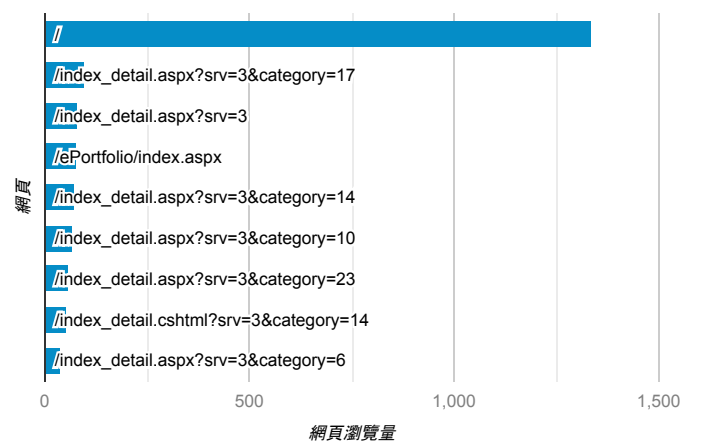

報表03_內容

2020年5月18日 - 2020年5月24日

所有使用者
100.00% 個工作階段

網頁載入平均需時 (秒)

瀏覽量 (依網頁分組)

網頁載入平均需時 (秒)和瀏覽量 (依 網頁 分組)

網頁	平均網頁載入時間 (秒)	網頁瀏覽量
/index_detail_share.aspx?id=1DA71BBE770F31CC	5.56	2
/index_detail.aspx?srv=3&category=14&pg=1	5.05	5
/index_detail.aspx?srv=3&category=10	4.44	71
/index_detail_share.aspx?id=22ED7582DBB71632	4.43	1
/index_detail.aspx?srv=3&category=14&pg=10	3.48	6
/index_detail.aspx?srv=3&category=14&pg=6	3.41	22
/index_detail.aspx?srv=3&category=14&pg=8	3.39	4
/index_detail.aspx?srv=3&category=10&pg=5	3.37	29
/index_detail.aspx?srv=3&category=14&pg=3	3.30	5
/index_detail.aspx?srv=3&category=14&pg=5	3.26	16

造訪和新造訪率 (依 關鍵字 分組)

關鍵字	工作階段	新工作階段百分比
(not provided)	861	74.80%
社團活動 心得	1	0.00%
幹部經驗 總務股長	1	100.00%

網頁載入平均需時 (秒) (依瀏覽器分組)

瀏覽器	平均網頁載入時間 (秒)
Chrome	2.72
Safari	2.09