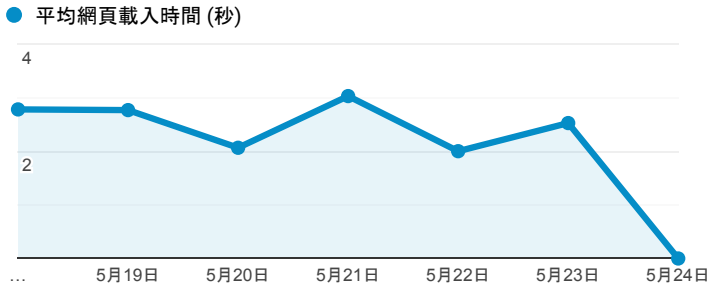

報表03_內容

2020年5月18日 - 2020年5月24日

所有使用者
100.00% 個工作階段

網頁載入平均需時 (秒)

瀏覽量 (依網頁分組)

網頁載入平均需時 (秒)和瀏覽量 (依 網頁 分組)

網頁	平均網頁載入時間 (秒)	網頁瀏覽量
/index_detail_share.aspx?id=1DA71BBE770F31CC	5.56	2
/index_detail.aspx?srv=3&category=14&pg=1	5.05	5
/index_detail.aspx?srv=3&category=10	4.44	71
/index_detail_share.aspx?id=22ED7582DBB71632	4.43	1
/index_detail.aspx?srv=3&category=14&pg=10	3.48	6
/index_detail.aspx?srv=3&category=14&pg=6	3.41	22
/index_detail.aspx?srv=3&category=14&pg=8	3.39	4
/index_detail.aspx?srv=3&category=10&pg=5	3.37	29
/index_detail.aspx?srv=3&category=14&pg=3	3.30	5
/index_detail.aspx?srv=3&category=14&pg=5	3.26	16

造訪和新造訪率 (依 關鍵字 分組)

關鍵字	工作階段	新工作階段百分比
(not provided)	861	74.80%
社團活動 心得	1	0.00%
幹部經驗 總務股長	1	100.00%

網頁載入平均需時 (秒) (依瀏覽器分組)

瀏覽器	平均網頁載入時間 (秒)
Chrome	2.72
Safari	2.09